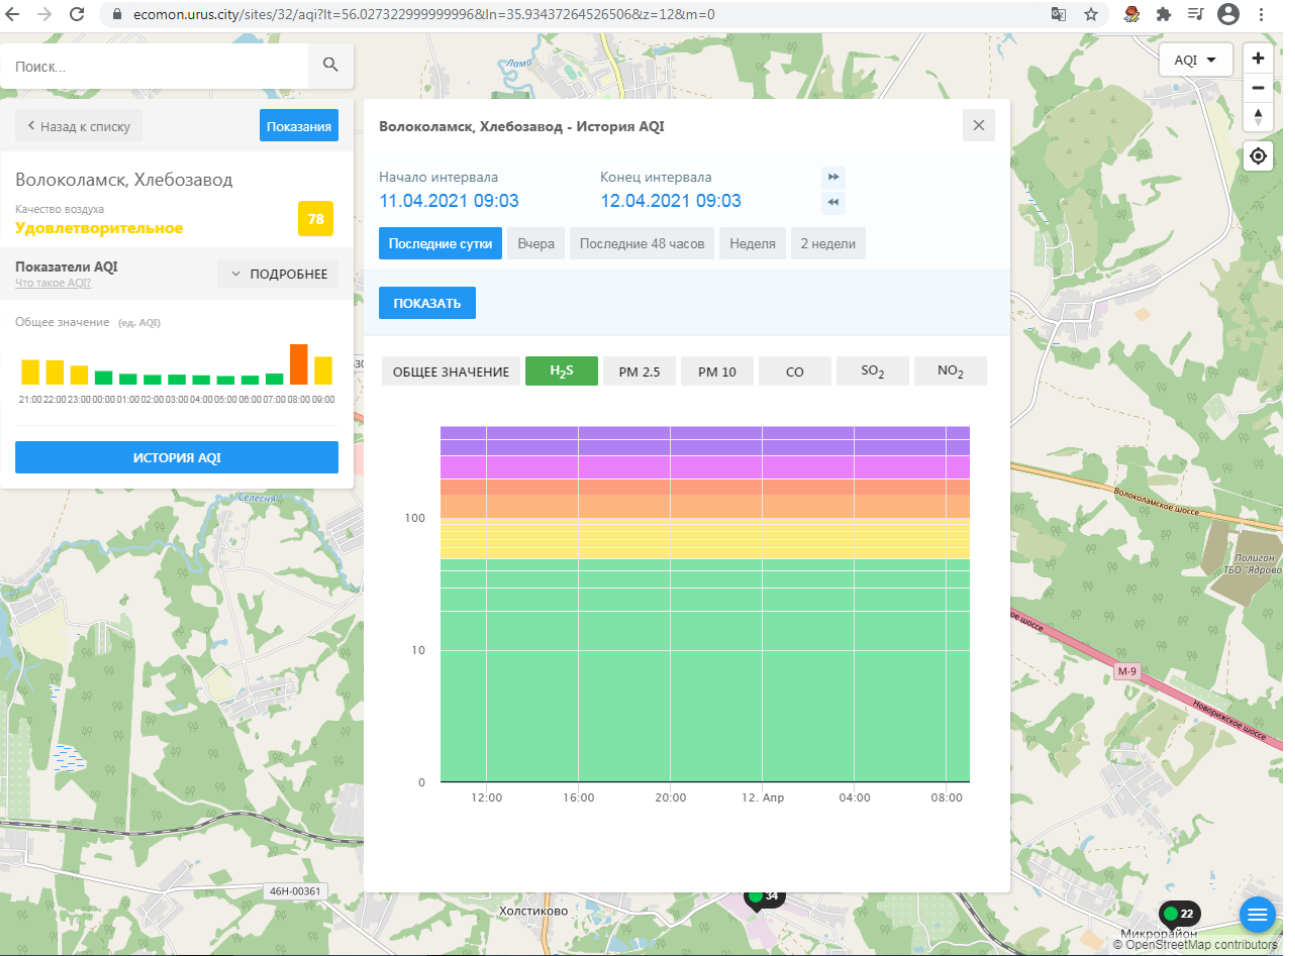

Поиск...

Волоколамск, Родниковая

Качество воздуха **Хорошее** 11

Показатели AQI

Общее значение (ед. AQI)

ИСТОРИЯ AQI

Волоколамск, Родниковая - История AQI

Начало интервала: 11.04.2021 09:02

Конец интервала: 12.04.2021 09:02

Последние сутки | Вчера | Последние 48 часов | Неделя | 2 недели

ПОКАЗАТЬ

ОБЩЕЕ ЗНАЧЕНИЕ | H₂S | PM 2.5 | PM 10 | **CO** | SO₂ | NO₂

100

10

0

12:00 16:00 20:00 12. Apr 04:00 08:00

Родниковское шоссе

OpenStreetMap contributors

Поиск...

Волоколамск, Ямская

Качество воздуха **Хорошее** 34

Показатели AQI Что такое AQI? ПОДРОБНЕЕ

Общее значение (ед. AQI)

ИСТОРИЯ AQI

Волоколамск, Ямская - История AQI

Начало интервала: 11.04.2021 09:04 Конец интервала: 12.04.2021 09:04

Последние сутки Вчера Последние 48 часов Неделя 2 недели

ПОКАЗАТЬ

ОБЩЕЕ ЗНАЧЕНИЕ **H₂S** PM 2.5 PM 10 CO NO₂