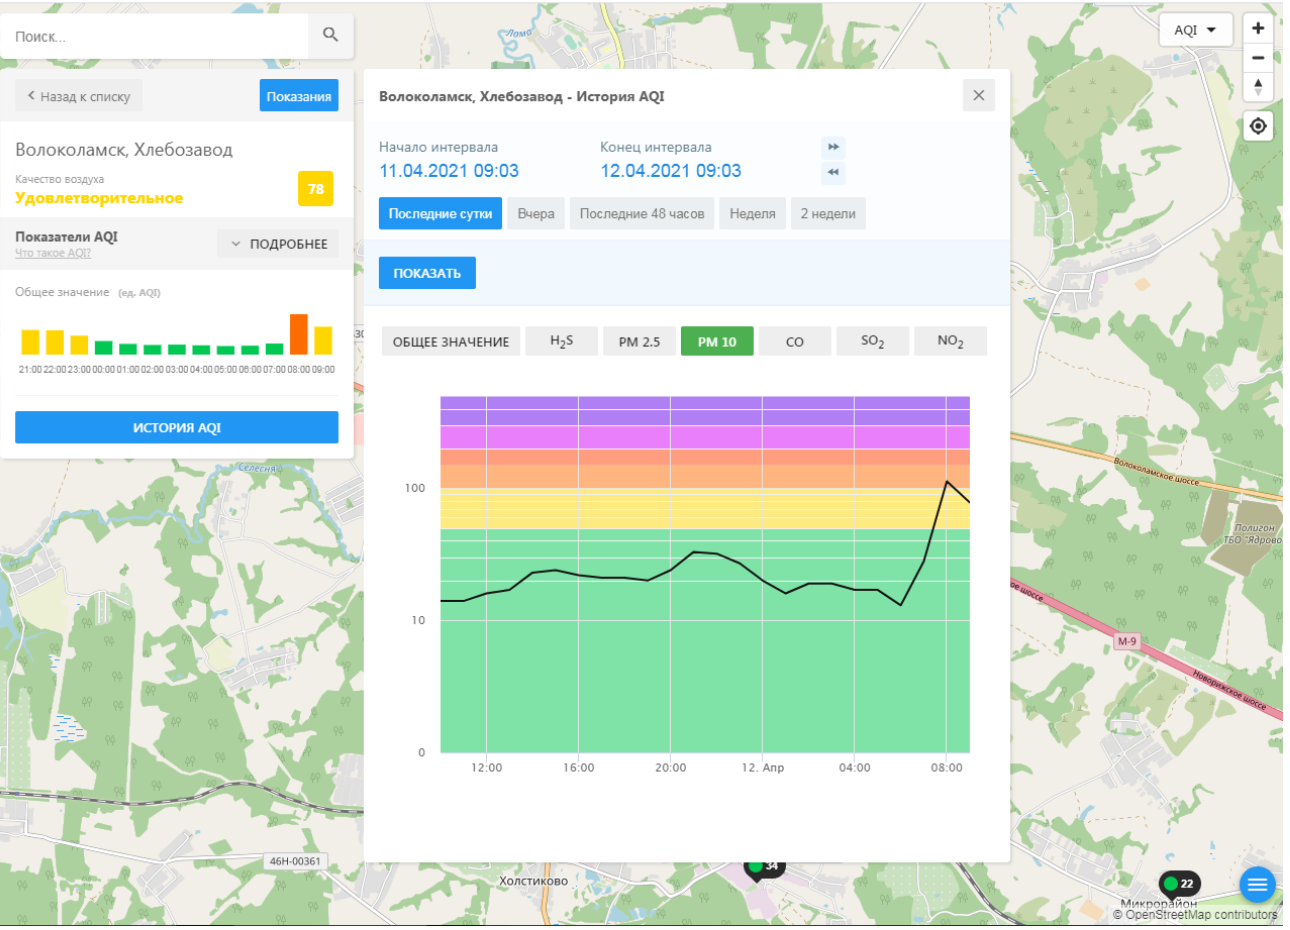

Родниковское шоссе

OpenStreetMap contributors

Поиск...

Волоколамск, Ямская

Качество воздуха **Хорошее** 34

Показатели AQI Что такое AQI? ПОДРОБНЕЕ

Общее значение (ед. AQI)

ИСТОРИЯ AQI

Волоколамск, Ямская - История AQI

Начало интервала: 11.04.2021 09:04 Конец интервала: 12.04.2021 09:04

Последние сутки Вчера Последние 48 часов Неделя 2 недели

ПОКАЗАТЬ

ОБЩЕЕ ЗНАЧЕНИЕ **H₂S** PM 2.5 PM 10 CO NO₂