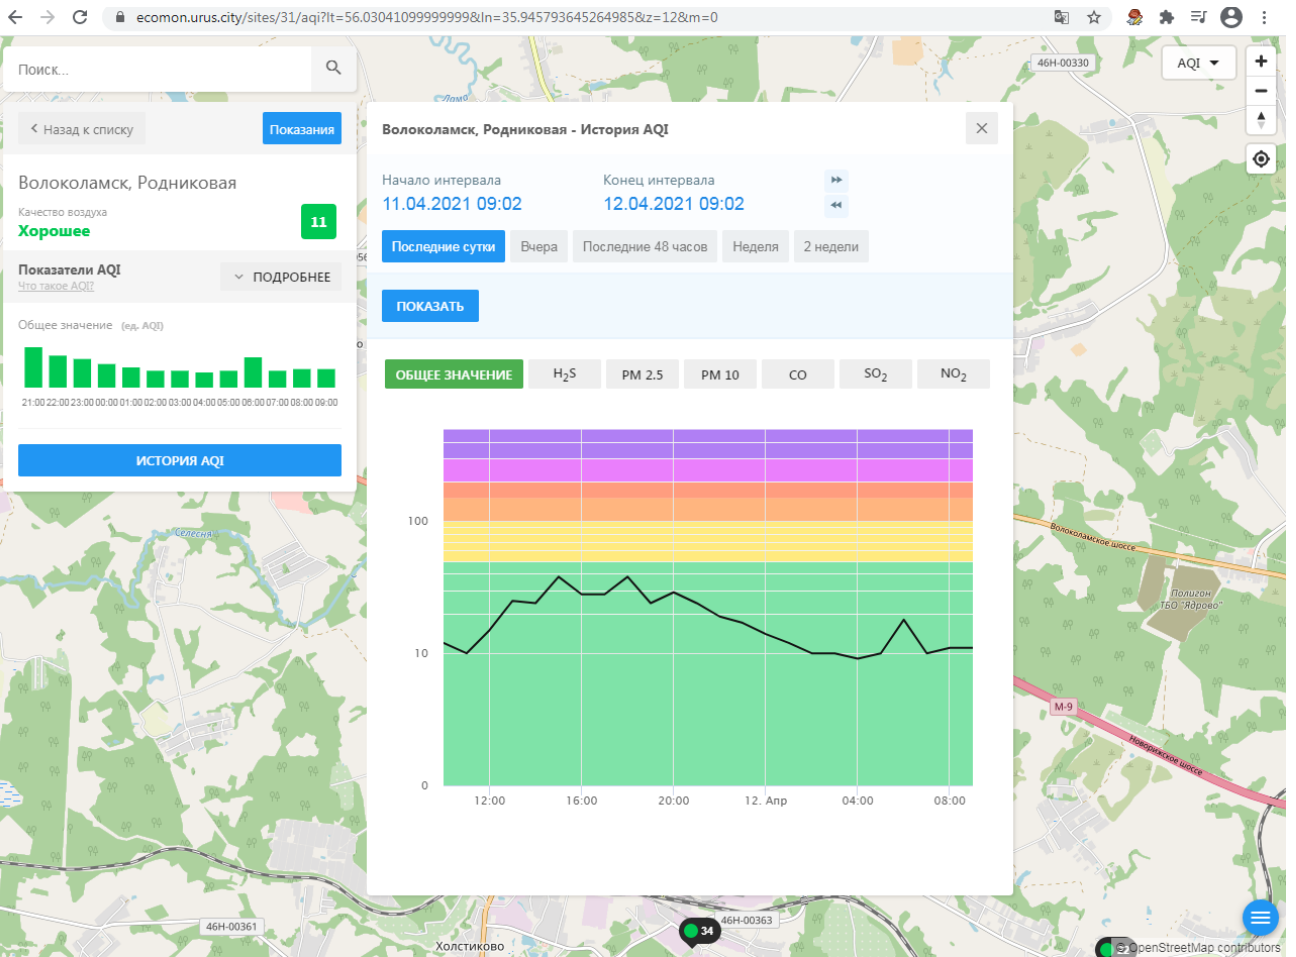

ecomon.urus.city/sites/30/aqi?lt=55.985682&ln=35.99363164526517&z=12&m=0

Поиск...

Волоколамск, Нелидово

Качество воздуха **Хорошее** 22

Показатели AQI
Что такое AQI? ПОДРОБНЕЕ

Общее значение (ед. AQI)

21:00 22:00 23:00 00:00 01:00 02:00 03:00 04:00 05:00 06:00 07:00 08:00 09:00

ИСТОРИЯ AQI

Волоколамск, Нелидово - История AQI

Начало интервала: 11.04.2021 09:01
Конец интервала: 12.04.2021 09:01

Последние сутки Вчера Последние 48 часов Неделя 2 недели

ПОКАЗАТЬ

ОБЩЕЕ ЗНАЧЕНИЕ H₂S PM 2.5 PM 10 CO SO₂ NO₂

100
10
0

12:00 16:00 20:00 12. Apr 04:00 08:00

© OpenStreetMap contributors

ecomon.urus.city/sites/31/aqi?lt=56.03041099999999&ln=35.945793645264985&z=12&m=0

Поиск...

Волоколамск, Родниковая

Качество воздуха **Хорошее** 11

Показатели AQI Что такое AQI? ПОДРОБНЕЕ

Общее значение (ед. AQI)

ИСТОРИЯ AQI

Волоколамск, Родниковая - История AQI

Начало интервала: 11.04.2021 09:02 Конец интервала: 12.04.2021 09:02

Последние сутки Вчера Последние 48 часов Неделя 2 недели