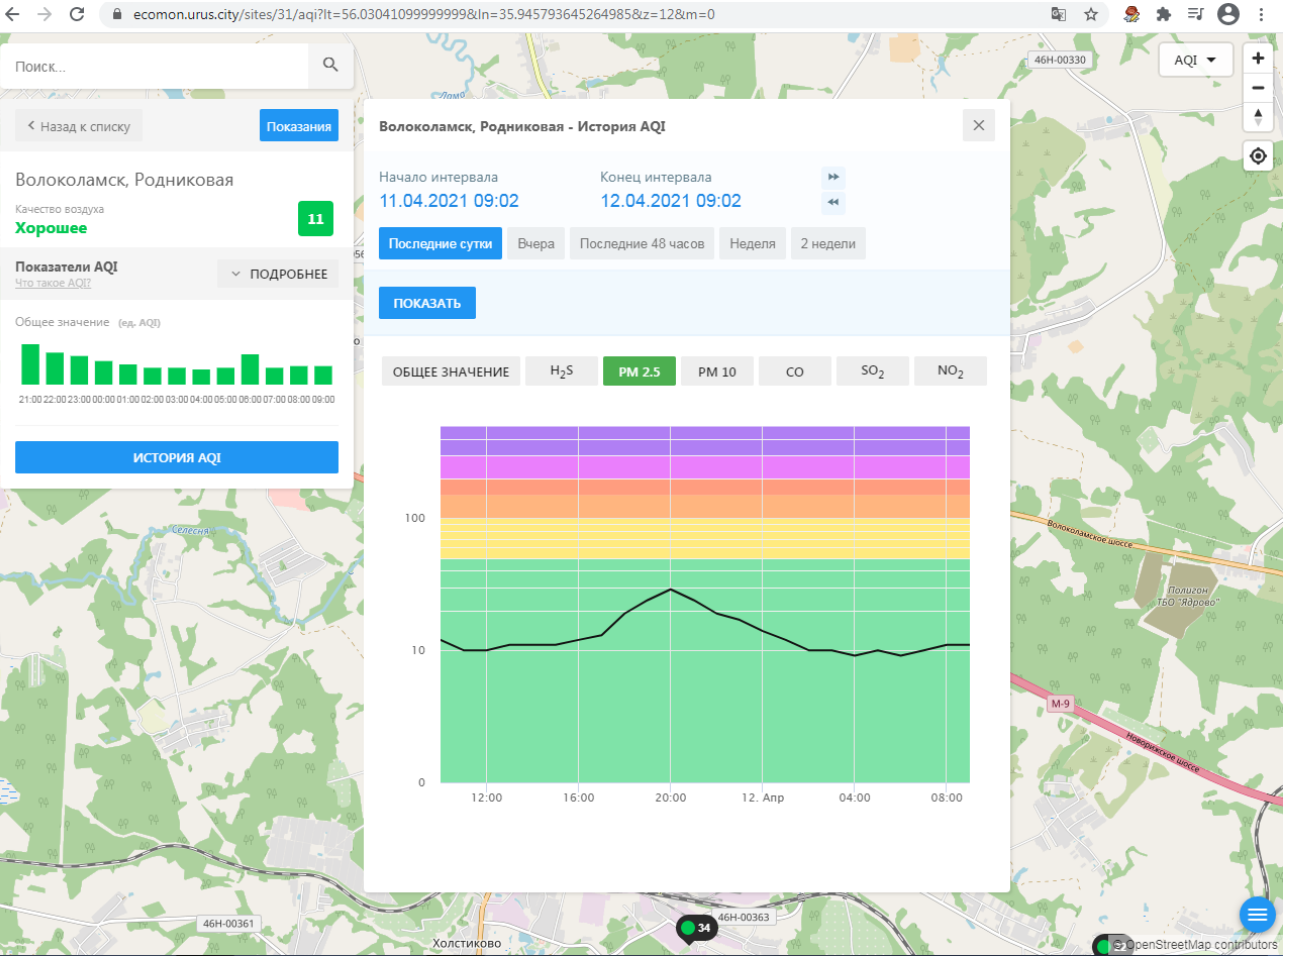

ecomon.urus.city/sites/30/aqi?lt=55.985682&ln=35.99363164526517&z=12&m=0

Поиск...

Волоколамск, Нелидово

Качество воздуха **Хорошее** 22

Показатели AQI
Что такое AQI? ПОДРОБНЕЕ

Общее значение (ед. AQI)

21:00 22:00 23:00 00:00 01:00 02:00 03:00 04:00 05:00 06:00 07:00 08:00 09:00

ИСТОРИЯ AQI

Волоколамск, Нелидово - История AQI

Начало интервала: 11.04.2021 09:01
Конец интервала: 12.04.2021 09:01

Последние сутки Вчера Последние 48 часов Неделя 2 недели

ПОКАЗАТЬ

ОБЩЕЕ ЗНАЧЕНИЕ H₂S PM 2.5 PM 10 CO SO₂ NO₂

100
10
0

12:00 16:00 20:00 12. Apr 04:00 08:00

© OpenStreetMap contributors

ecomon.urus.city/sites/31/aqi?lt=56.03041099999999&ln=35.945793645264985&z=12&m=0

Поиск...

Волоколамск, Родниковая

Качество воздуха **Хорошее** 11

Показатели AQI Что такое AQI? ПОДРОБНЕЕ

Общее значение (ед. AQI)

ИСТОРИЯ AQI

Волоколамск, Родниковая - История AQI

Начало интервала: 11.04.2021 09:02 Конец интервала: 12.04.2021 09:02

Последние сутки Вчера Последние 48 часов Неделя 2 недели