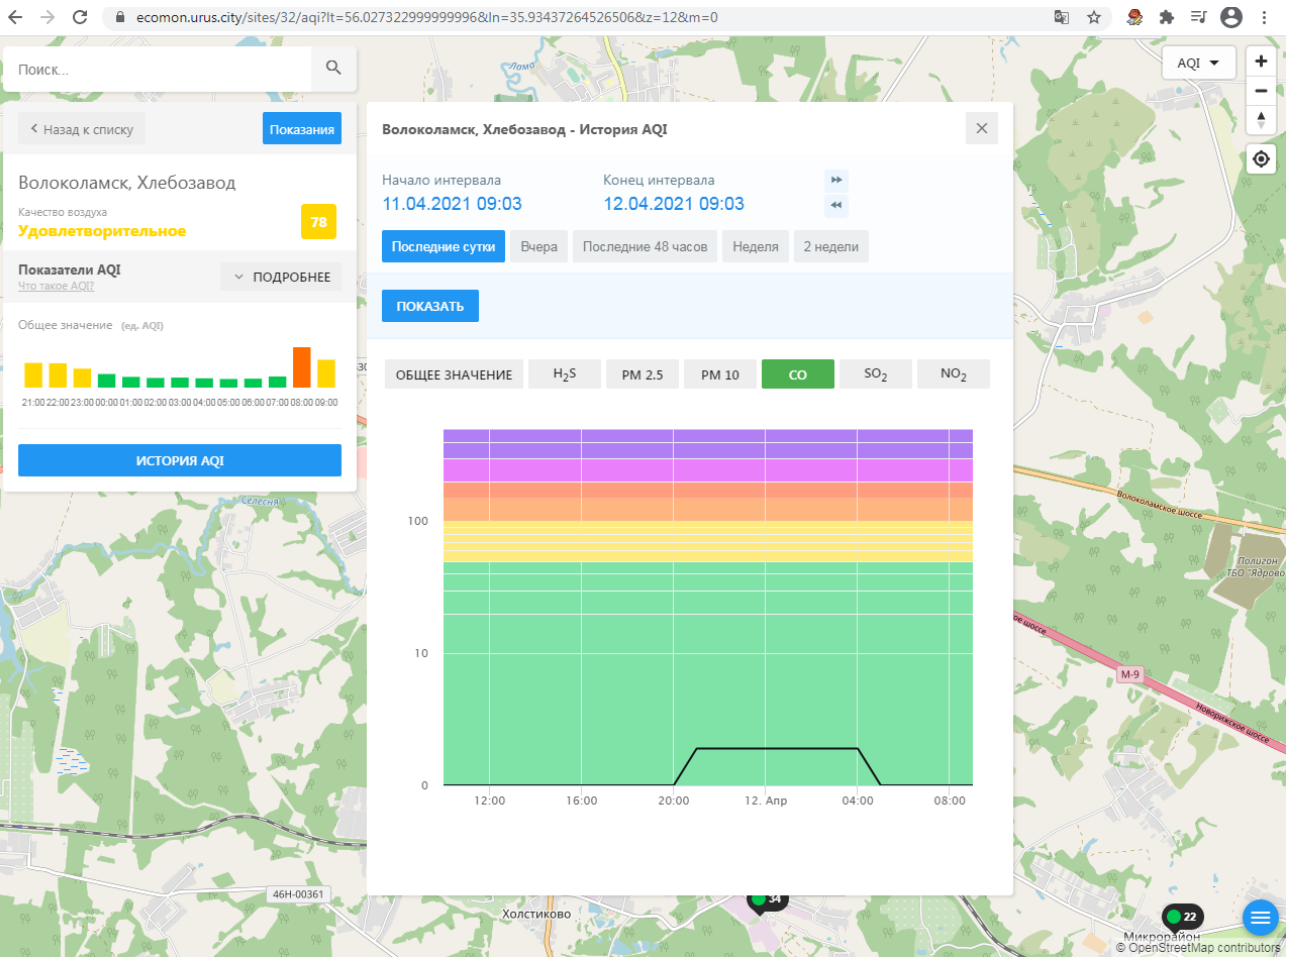

Родниковское шоссе

OpenStreetMap contributors

Поиск...

Волоколамск, Ямская

Качество воздуха **Хорошее** 34

Показатели AQI Что такое AQI? ПОДРОБНЕЕ

Общее значение (ед. AQI)

ИСТОРИЯ AQI

Волоколамск, Ямская - История AQI

Начало интервала: 11.04.2021 09:04 Конец интервала: 12.04.2021 09:04

Последние сутки Вчера Последние 48 часов Неделя 2 недели

ПОКАЗАТЬ

ОБЩЕЕ ЗНАЧЕНИЕ **H₂S** PM 2.5 PM 10 CO NO₂