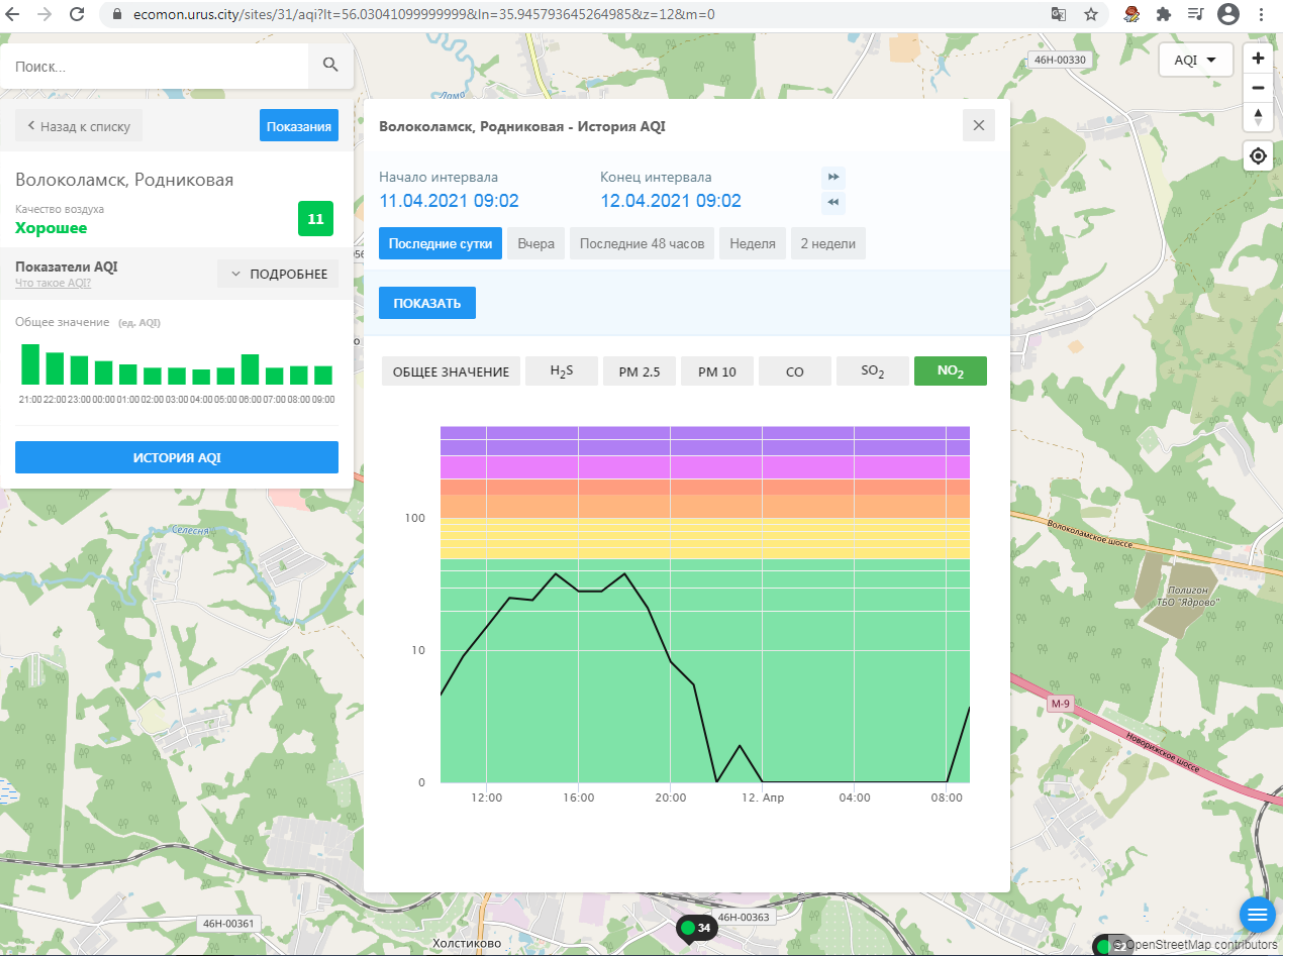

Конец интервала: 12.04.2021 09:02

Последние сутки | Вчера | Последние 48 часов | Неделя | 2 недели

ПОКАЗАТЬ

ОБЩЕЕ ЗНАЧЕНИЕ | H₂S | PM 2.5 | PM 10 | **CO** | SO₂ | NO₂

100

10

0

12:00 16:00 20:00 12. Apr 04:00 08:00

Родниковское шоссе

OpenStreetMap contributors

Поиск...

Волоколамск, Ямская

Качество воздуха **Хорошее** 34

Показатели AQI Что такое AQI? ПОДРОБНЕЕ

Общее значение (ед. AQI)

ИСТОРИЯ AQI

Волоколамск, Ямская - История AQI

Начало интервала: 11.04.2021 09:04 Конец интервала: 12.04.2021 09:04

Последние сутки Вчера Последние 48 часов Неделя 2 недели

ПОКАЗАТЬ

ОБЩЕЕ ЗНАЧЕНИЕ **H₂S** PM 2.5 PM 10 CO NO₂