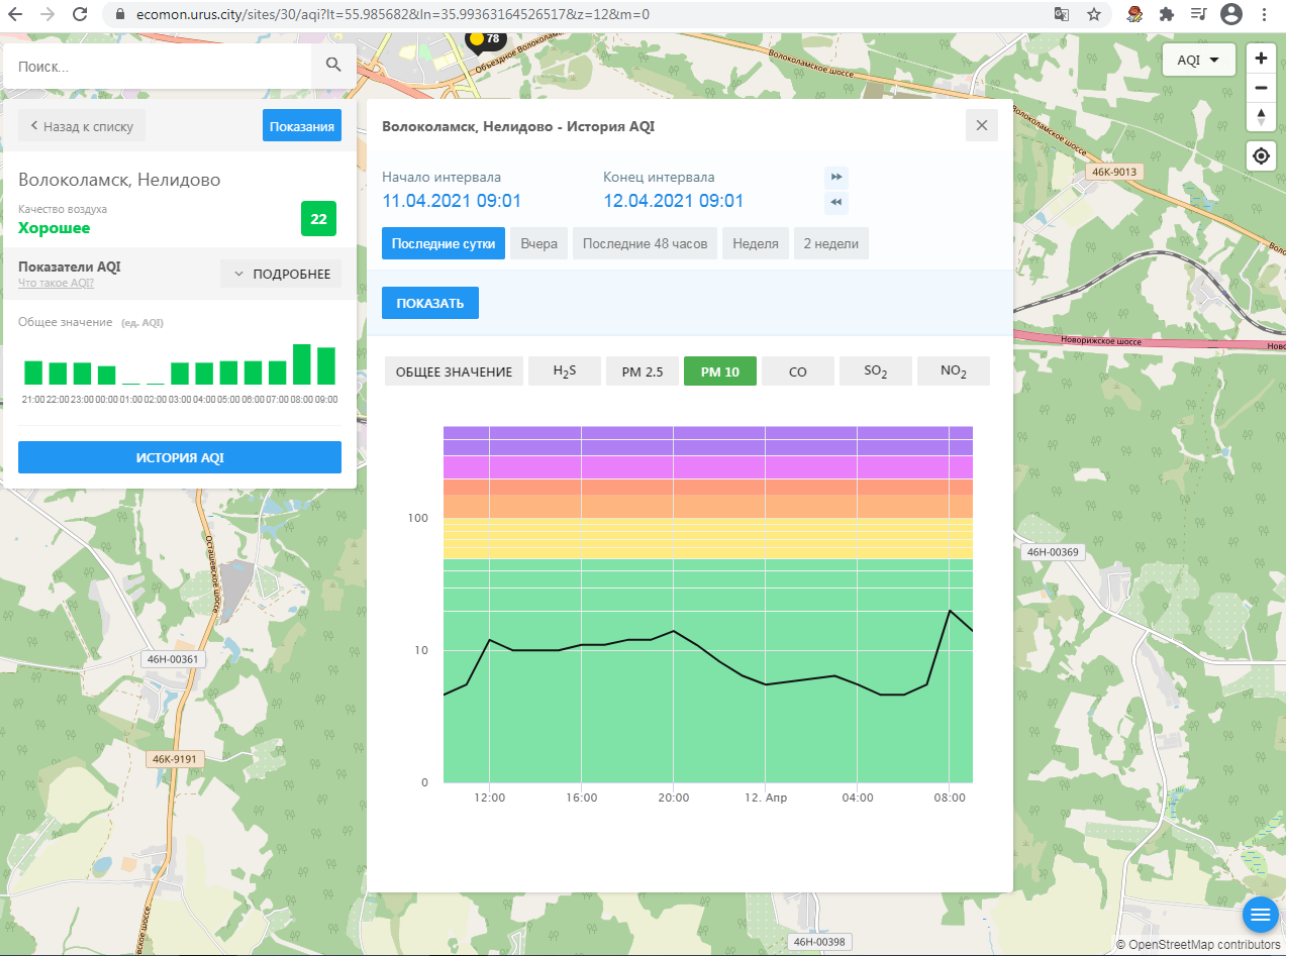

← → ↻ ecomon.urus.city/sites/30/aqi?lt=55.985682&ln=35.99363164526517&z=12&m=0

Поиск...

Волоколамск, Нелидово

Качество воздуха **Хорошее** 22

Показатели AQI
Что такое AQI? ▾ ПОДРОБНЕЕ

Общее значение (ед. AQI)

Время	Общее значение (ед. AQI)
21:00	15
22:00	15
23:00	15
00:00	15
01:00	15
02:00	15
03:00	15
04:00	15
05:00	15
06:00	15
07:00	15
08:00	22
09:00	15

ИСТОРИЯ AQI

Волоколамск, Нелидово - История AQI

Начало интервала: 11.04.2021 09:01 Конец интервала: 12.04.2021 09:01

Последние сутки Вчера Последние 48 часов Неделя 2 недели

ПОКАЗАТЬ

ОБЩЕЕ ЗНАЧЕНИЕ H₂S **PM 2.5** PM 10 CO SO₂ NO₂

Время	PM 2.5 (ед. AQI)
12:00	8
16:00	12
20:00	12
12. Apr	10
04:00	12
08:00	15

© OpenStreetMap contributors

ecomon.urus.city/sites/30/aqi?lt=55.985682&ln=35.99363164526517&z=12&m=0

Поиск...

Волоколамск, Нелидово

Качество воздуха **Хорошее** 22

Показатели AQI
Что такое AQI? ПОДРОБНЕЕ

Общее значение (ед. AQI)

21:00 22:00 23:00 00:00 01:00 02:00 03:00 04:00 05:00 06:00 07:00 08:00 09:00