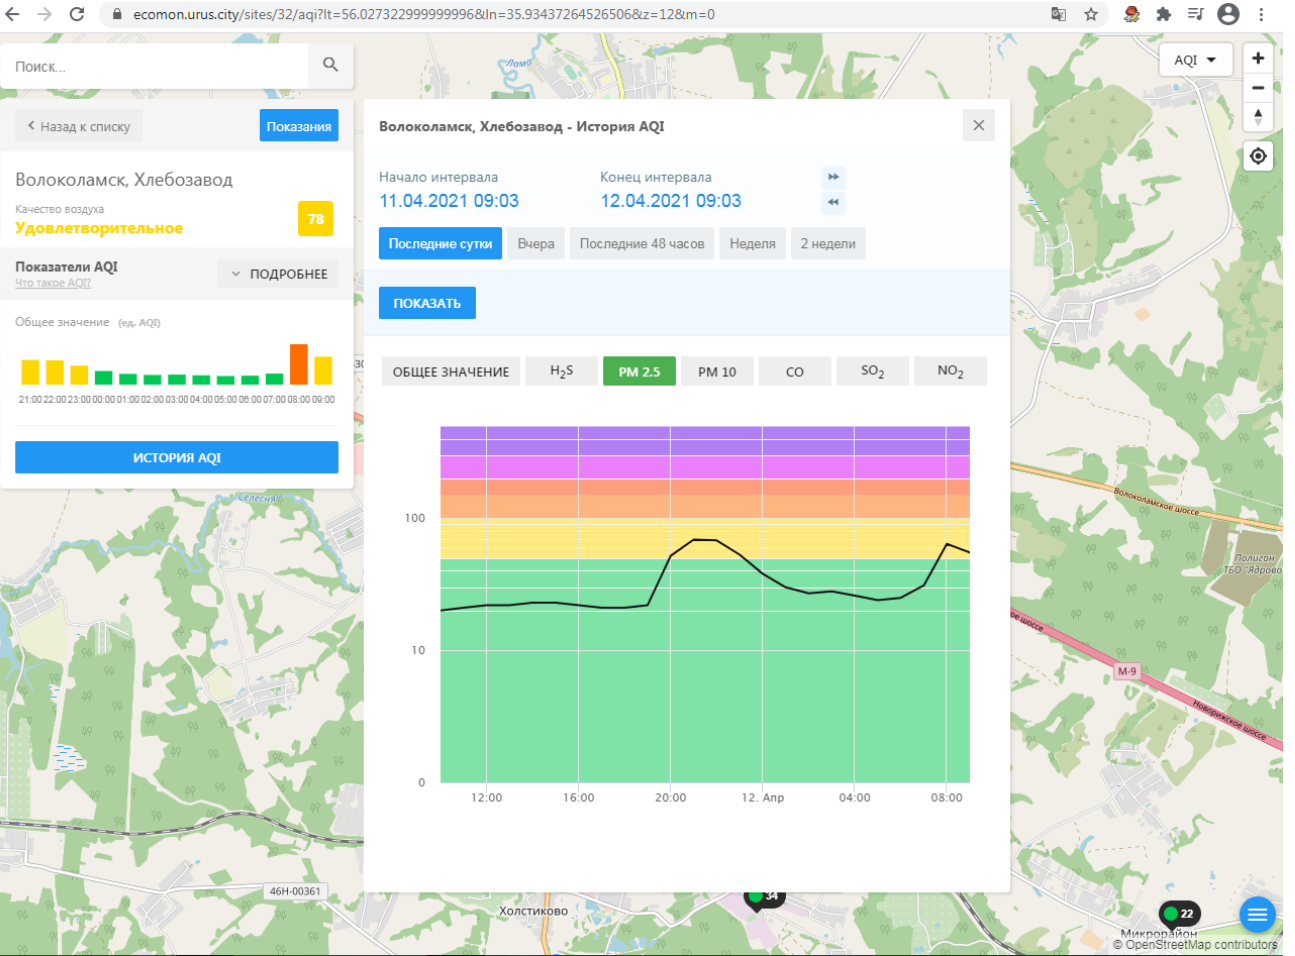

Родниковское шоссе

OpenStreetMap contributors

Поиск...

Волоколамск, Ямская

Качество воздуха **Хорошее** 34

Показатели AQI Что такое AQI? ПОДРОБНЕЕ

Общее значение (ед. AQI)

ИСТОРИЯ AQI

Волоколамск, Ямская - История AQI

Начало интервала: 11.04.2021 09:04 Конец интервала: 12.04.2021 09:04

Последние сутки Вчера Последние 48 часов Неделя 2 недели

ПОКАЗАТЬ

ОБЩЕЕ ЗНАЧЕНИЕ **H₂S** PM 2.5 PM 10 CO NO₂