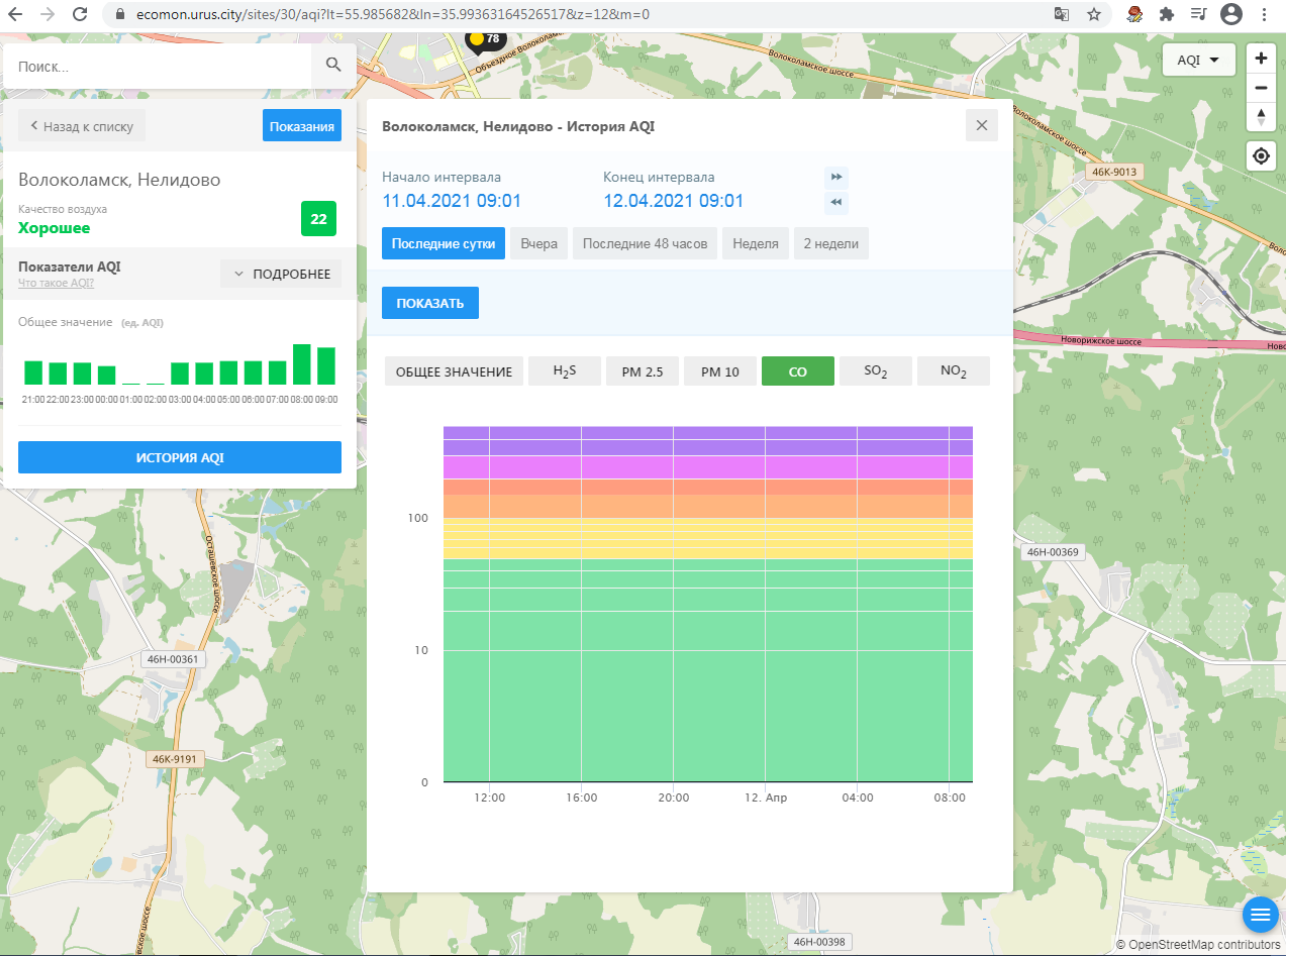

Время	Общее значение (ед. AQI)
21:00	15
22:00	15
23:00	15
00:00	15
01:00	15
02:00	15
03:00	15
04:00	15
05:00	15
06:00	15
07:00	15
08:00	22
09:00	15

ИСТОРИЯ AQI

Волоколамск, Нелидово - История AQI

Начало интервала: 11.04.2021 09:01 Конец интервала: 12.04.2021 09:01

Последние сутки Вчера Последние 48 часов Неделя 2 недели

ПОКАЗАТЬ

ОБЩЕЕ ЗНАЧЕНИЕ H₂S **PM 2.5** PM 10 CO SO₂ NO₂

Время	PM 2.5 (ед. AQI)
12:00	8
16:00	12
20:00	12
12. Apr	10
04:00	12
08:00	15

© OpenStreetMap contributors

ecomon.urus.city/sites/30/aqi?lt=55.985682&ln=35.99363164526517&z=12&m=0

Поиск...

Волоколамск, Нелидово

Качество воздуха **Хорошее** 22

Показатели AQI
Что такое AQI? ПОДРОБНЕЕ

Общее значение (ед. AQI)

21:00 22:00 23:00 00:00 01:00 02:00 03:00 04:00 05:00 06:00 07:00 08:00 09:00

ИСТОРИЯ AQI

Волоколамск, Нелидово - История AQI

Начало интервала: 11.04.2021 09:01
Конец интервала: 12.04.2021 09:01

Последние сутки Вчера Последние 48 часов Неделя 2 недели

ПОКАЗАТЬ

ОБЩЕЕ ЗНАЧЕНИЕ H₂S PM 2.5 PM 10 CO SO₂ NO₂