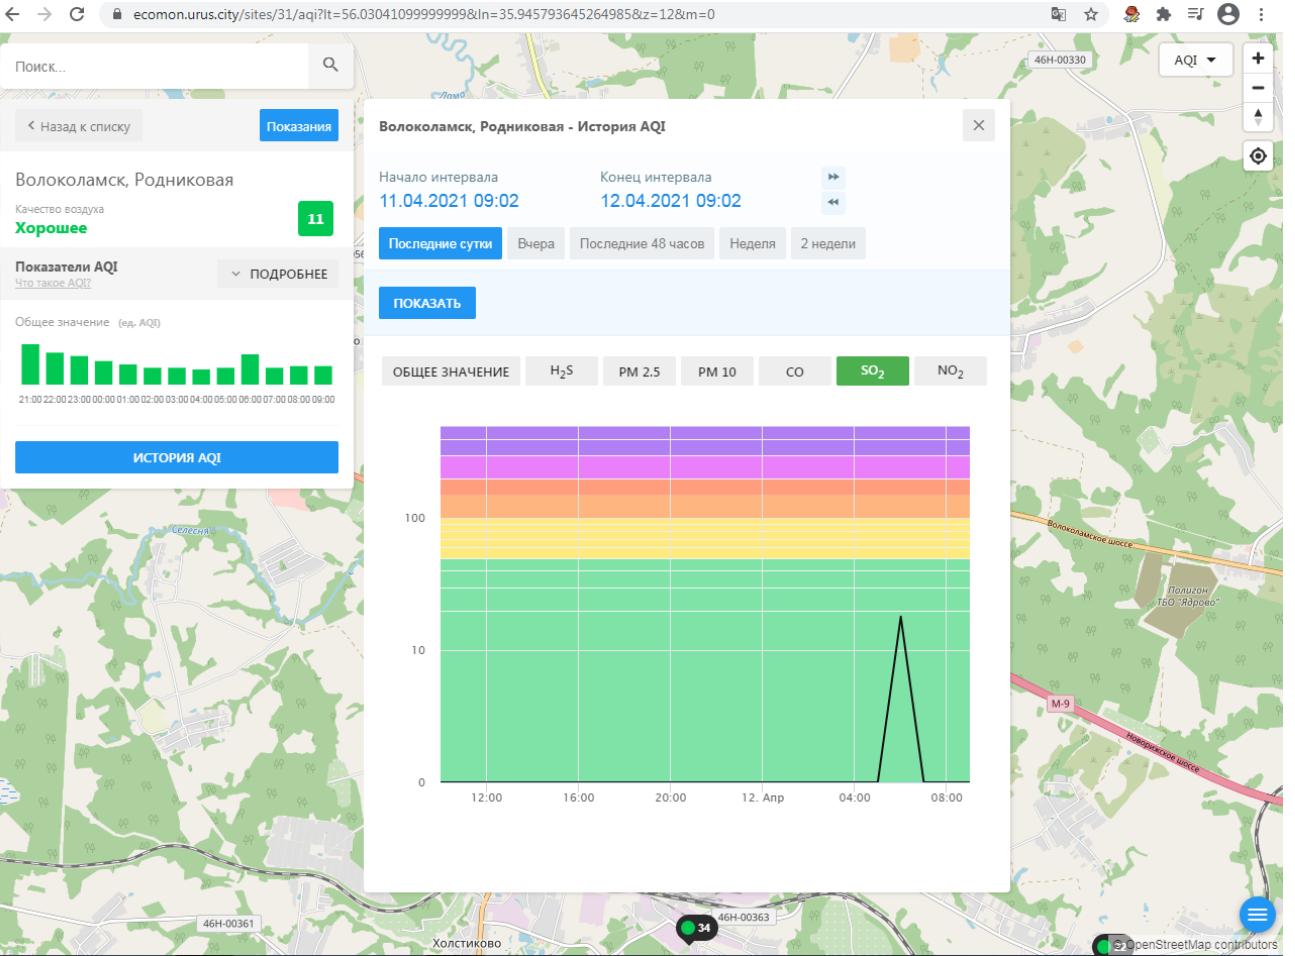

Конец интервала: 12.04.2021 09:02

Последние сутки | Вчера | Последние 48 часов | Неделя | 2 недели

ПОКАЗАТЬ

ОБЩЕЕ ЗНАЧЕНИЕ | H₂S | PM 2.5 | PM 10 | **CO** | SO₂ | NO₂

100

10

0

12:00 16:00 20:00 12. Apr 04:00 08:00

Родниковское шоссе

OpenStreetMap contributors

Поиск...

Волоколамск, Ямская

Качество воздуха **Хорошее** 34

Показатели AQI Что такое AQI? ПОДРОБНЕЕ

Общее значение (ед. AQI)

ИСТОРИЯ AQI