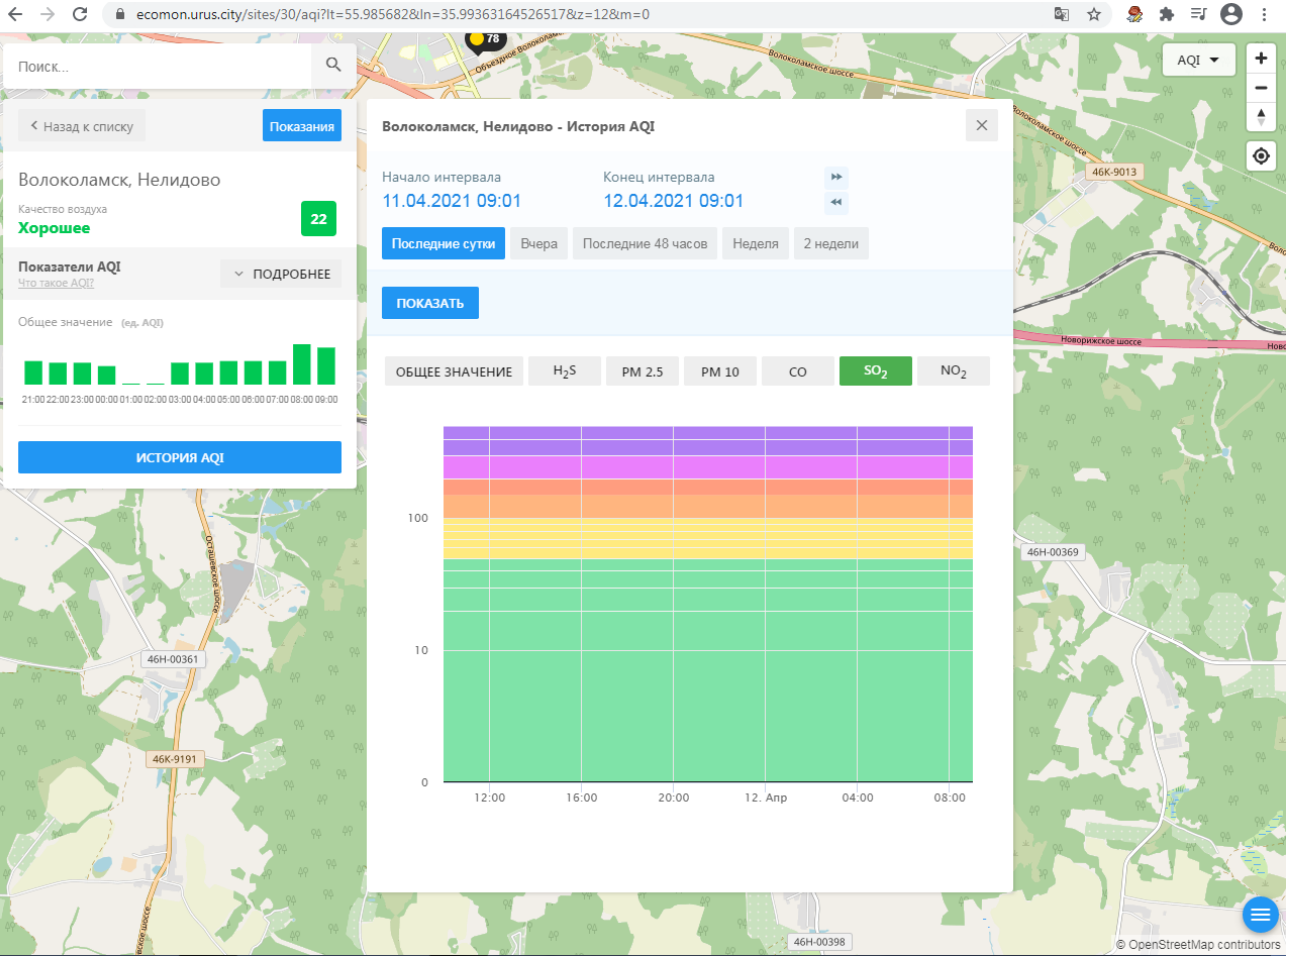

Время	Общее значение (ед. AQI)
21:00	15
22:00	15
23:00	15
00:00	15
01:00	15
02:00	15
03:00	15
04:00	15
05:00	15
06:00	15
07:00	15
08:00	22
09:00	15

ИСТОРИЯ AQI

Волоколамск, Нелидово - История AQI

Начало интервала: 11.04.2021 09:01 Конец интервала: 12.04.2021 09:01

Последние сутки Вчера Последние 48 часов Неделя 2 недели

ПОКАЗАТЬ

ОБЩЕЕ ЗНАЧЕНИЕ H₂S **PM 2.5** PM 10 CO SO₂ NO₂

Время	PM 2.5 (ед. AQI)
12:00	8
16:00	12
20:00	12
12. Apr	10
04:00	12
08:00	15

© OpenStreetMap contributors

ecomon.urus.city/sites/30/aqi?lt=55.985682&ln=35.99363164526517&z=12&m=0

Поиск...

Волоколамск, Нелидово

Качество воздуха **Хорошее** 22

Показатели AQI
Что такое AQI? ПОДРОБНЕЕ

Общее значение (ед. AQI)

21:00 22:00 23:00 00:00 01:00 02:00 03:00 04:00 05:00 06:00 07:00 08:00 09:00

ИСТОРИЯ AQI

Волоколамск, Нелидово - История AQI

Начало интервала: 11.04.2021 09:01
Конец интервала: 12.04.2021 09:01

Последние сутки Вчера Последние 48 часов Неделя 2 недели

ПОКАЗАТЬ

ОБЩЕЕ ЗНАЧЕНИЕ H₂S PM 2.5 PM 10 CO SO₂ NO₂