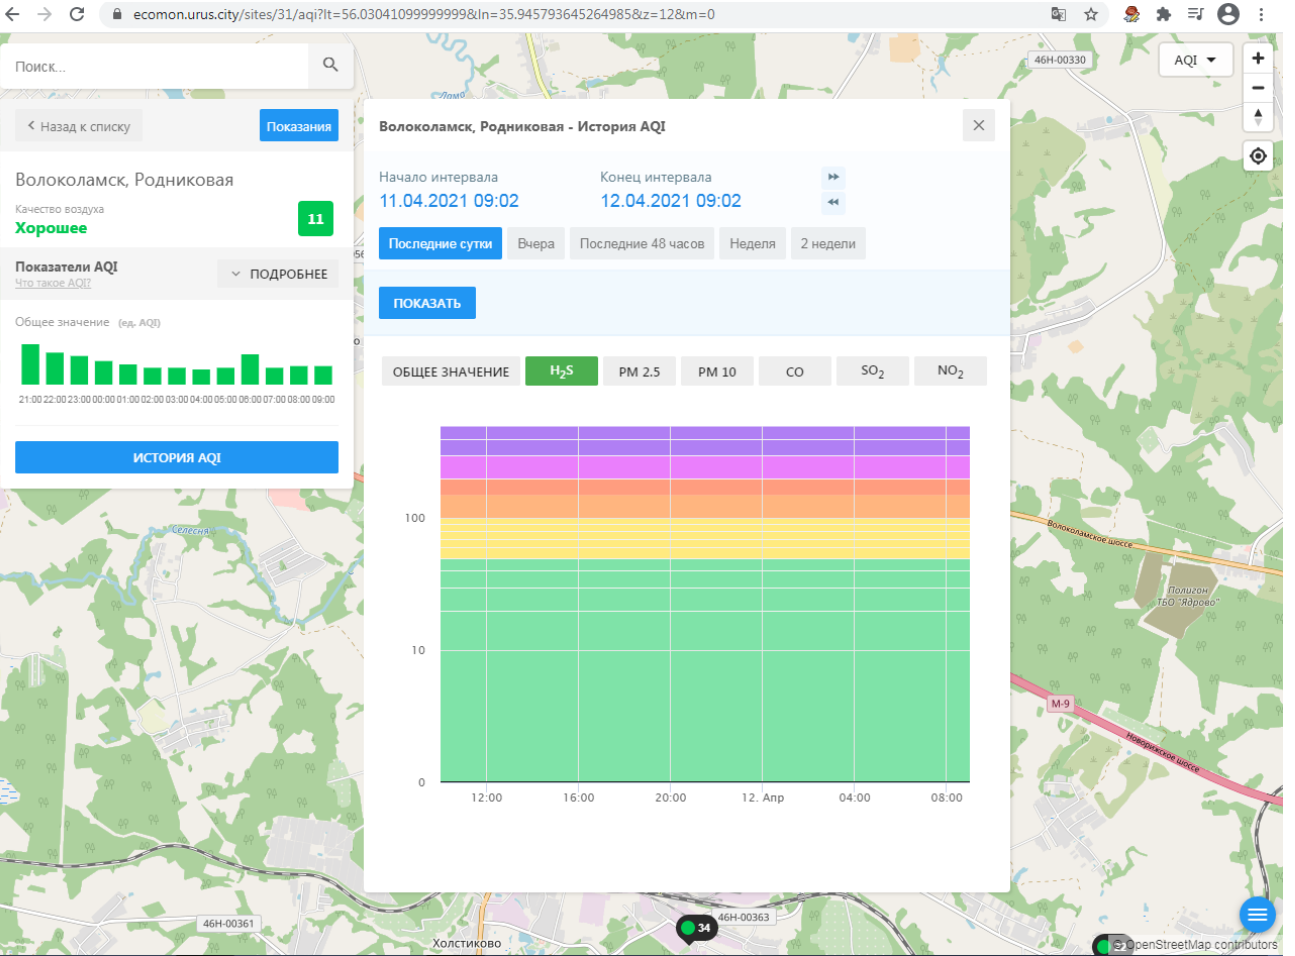

ecomon.urus.city/sites/30/aqi?lt=55.985682&ln=35.99363164526517&z=12&m=0

Поиск...

Волоколамск, Нелидово

Качество воздуха **Хорошее** 22

Показатели AQI
Что такое AQI? ПОДРОБНЕЕ

Общее значение (ед. AQI)

21:00 22:00 23:00 00:00 01:00 02:00 03:00 04:00 05:00 06:00 07:00 08:00 09:00

ИСТОРИЯ AQI

Волоколамск, Нелидово - История AQI

Начало интервала: 11.04.2021 09:01
Конец интервала: 12.04.2021 09:01

Последние сутки Вчера Последние 48 часов Неделя 2 недели

ПОКАЗАТЬ

ОБЩЕЕ ЗНАЧЕНИЕ H₂S PM 2.5 PM 10 CO SO₂ NO₂

100
10
0

12:00 16:00 20:00 12. Apr 04:00 08:00

© OpenStreetMap contributors

ecomon.urus.city/sites/31/aqi?lt=56.03041099999999&ln=35.945793645264985&z=12&m=0

Поиск...

Волоколамск, Родниковая

Качество воздуха **Хорошее** 11

Показатели AQI Что такое AQI? ПОДРОБНЕЕ

Общее значение (ед. AQI)

ИСТОРИЯ AQI

Волоколамск, Родниковая - История AQI

Начало интервала: 11.04.2021 09:02 Конец интервала: 12.04.2021 09:02

Последние сутки Вчера Последние 48 часов Неделя 2 недели