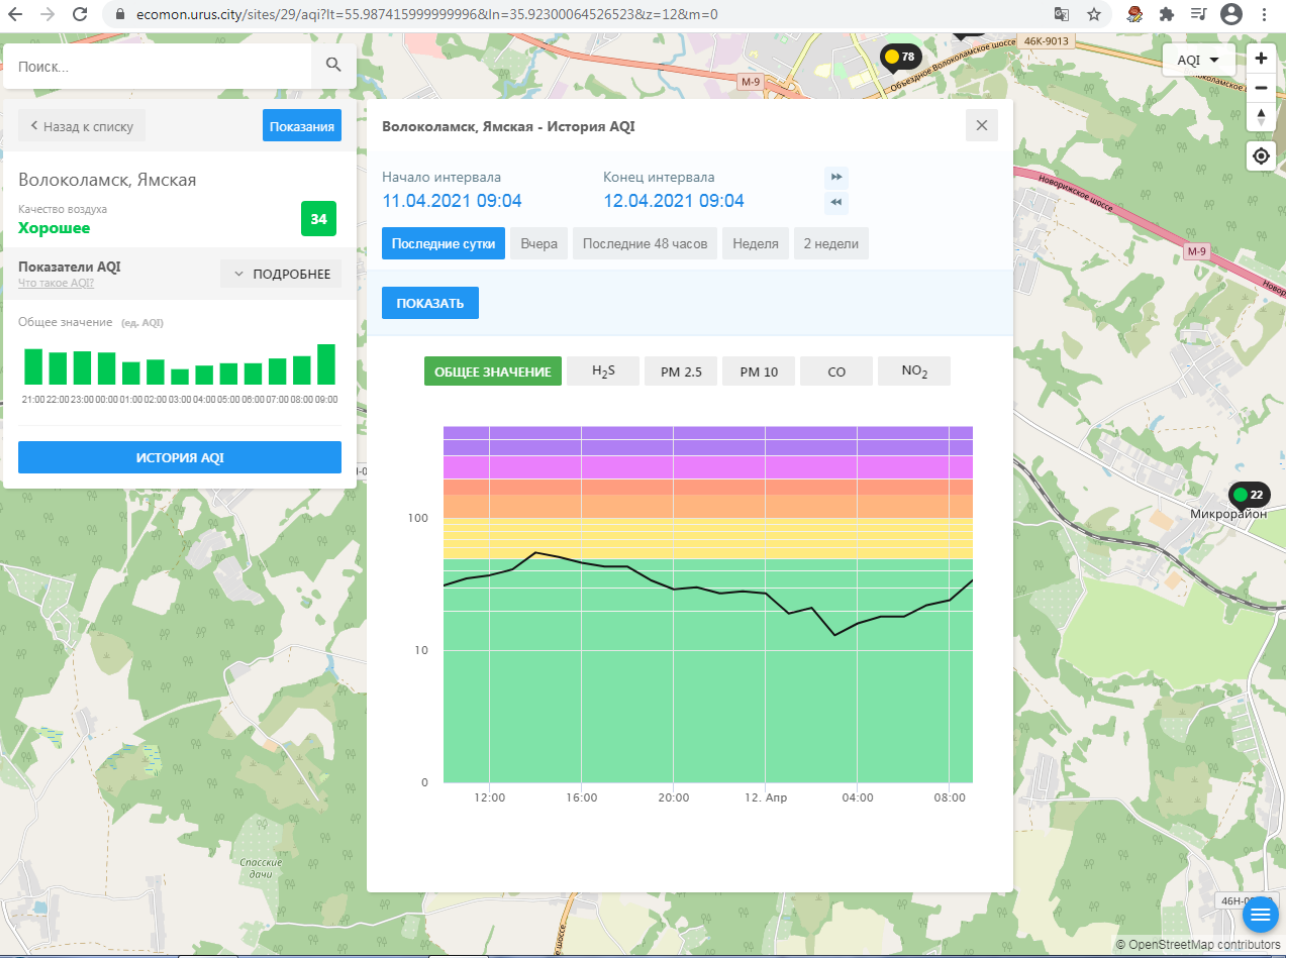

Родниковское шоссе

OpenStreetMap contributors

Поиск...

Волоколамск, Ямская

Качество воздуха **Хорошее** 34

Показатели AQI Что такое AQI? ПОДРОБНЕЕ

Общее значение (ед. AQI)

ИСТОРИЯ AQI

Волоколамск, Ямская - История AQI

Начало интервала: 11.04.2021 09:04 Конец интервала: 12.04.2021 09:04

Последние сутки Вчера Последние 48 часов Неделя 2 недели

ПОКАЗАТЬ

ОБЩЕЕ ЗНАЧЕНИЕ **H₂S** PM 2.5 PM 10 CO NO₂