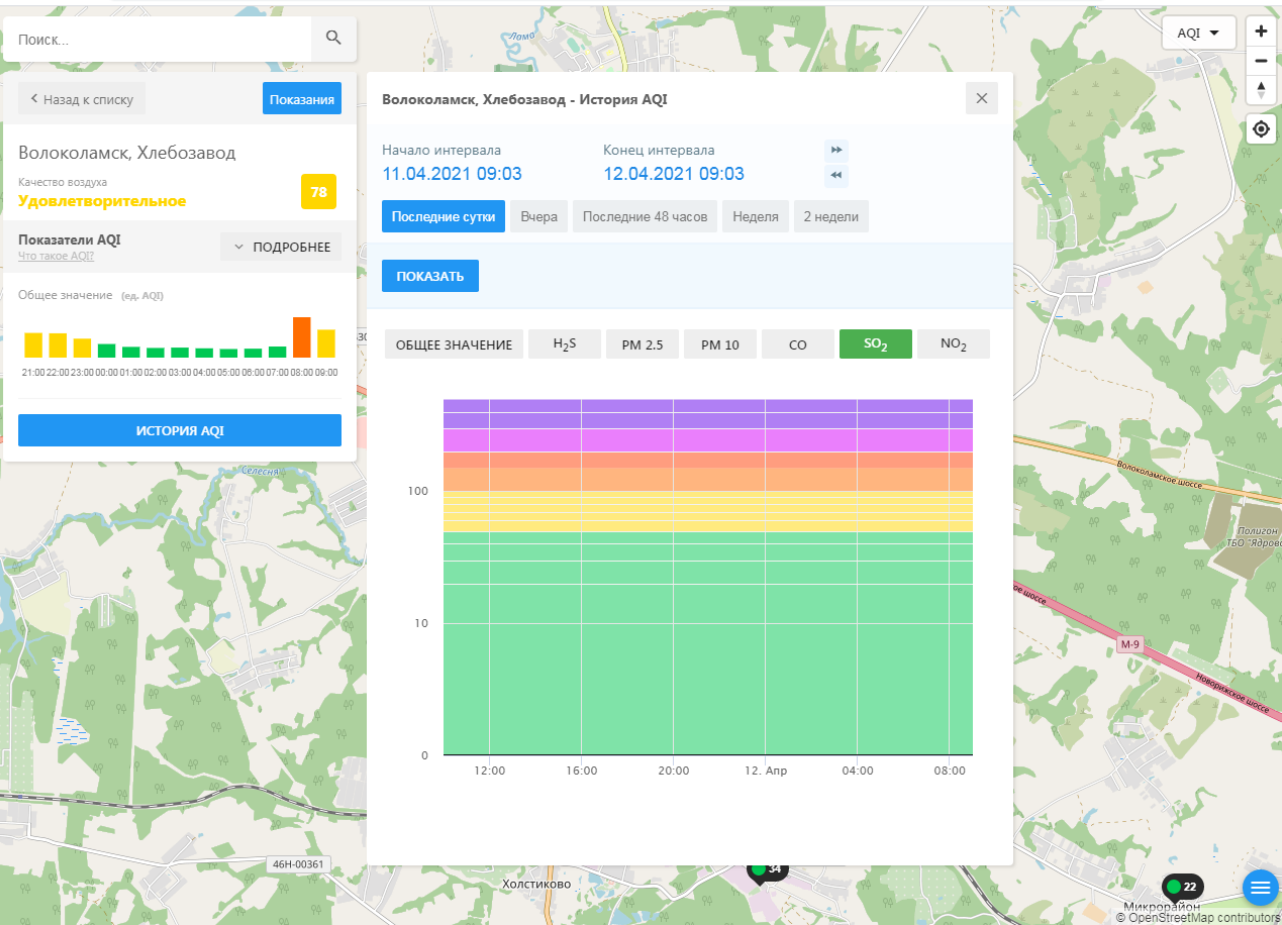

Родниковское шоссе

OpenStreetMap contributors

Поиск...

Волоколамск, Ямская

Качество воздуха **Хорошее** 34

Показатели AQI Что такое AQI? ПОДРОБНЕЕ

Общее значение (ед. AQI)

ИСТОРИЯ AQI

Волоколамск, Ямская - История AQI

Начало интервала: 11.04.2021 09:04 Конец интервала: 12.04.2021 09:04

Последние сутки Вчера Последние 48 часов Неделя 2 недели

ПОКАЗАТЬ

ОБЩЕЕ ЗНАЧЕНИЕ **H₂S** PM 2.5 PM 10 CO NO₂