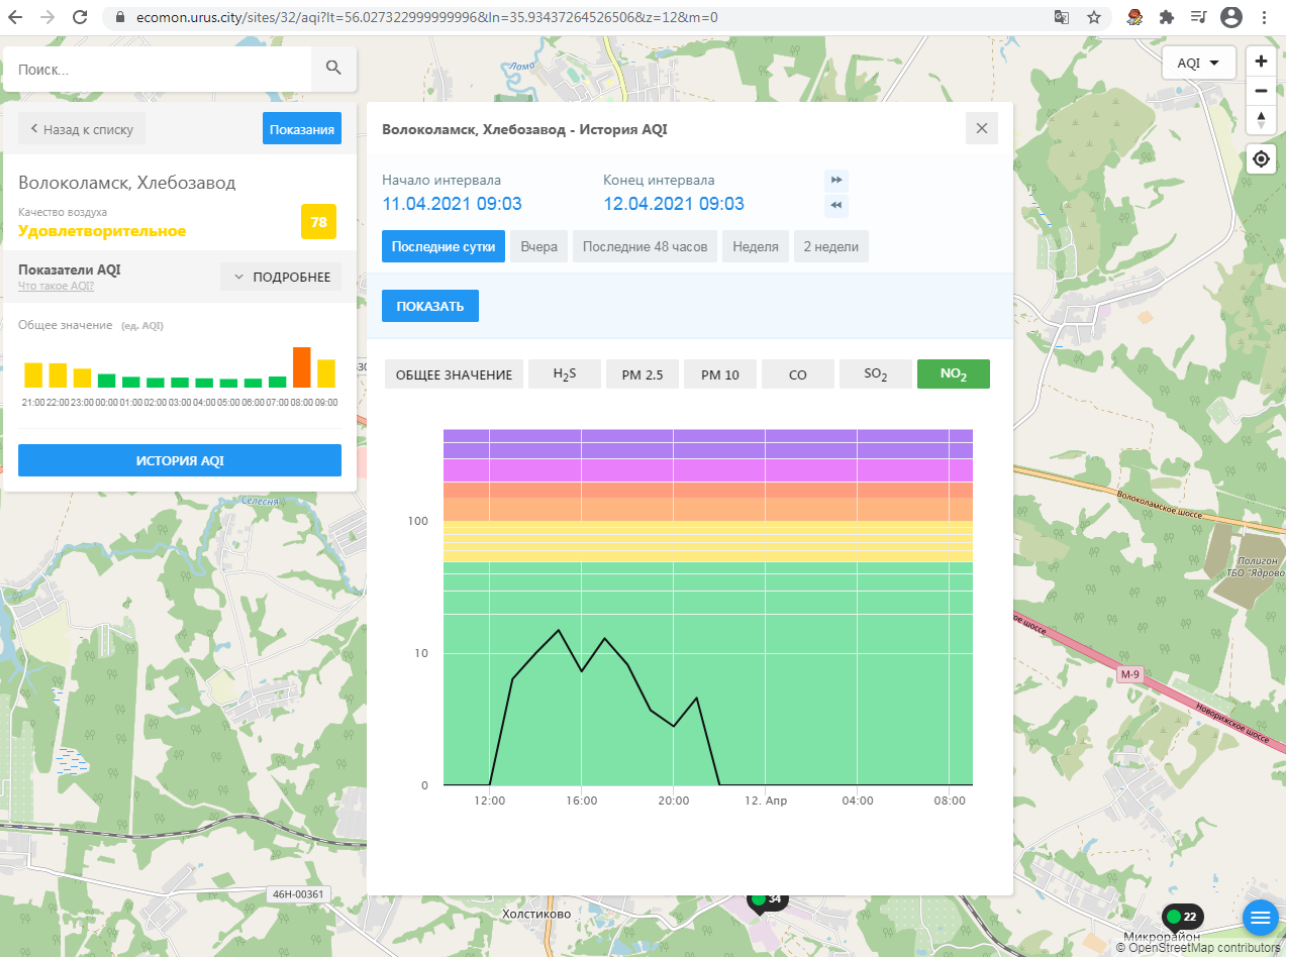

Родниковское шоссе

OpenStreetMap contributors

Поиск...

Волоколамск, Ямская

Качество воздуха **Хорошее** 34

Показатели AQI Что такое AQI? ПОДРОБНЕЕ

Общее значение (ед. AQI)

ИСТОРИЯ AQI

Волоколамск, Ямская - История AQI

Начало интервала: 11.04.2021 09:04 Конец интервала: 12.04.2021 09:04

Последние сутки Вчера Последние 48 часов Неделя 2 недели

ПОКАЗАТЬ

ОБЩЕЕ ЗНАЧЕНИЕ **H₂S** PM 2.5 PM 10 CO NO₂