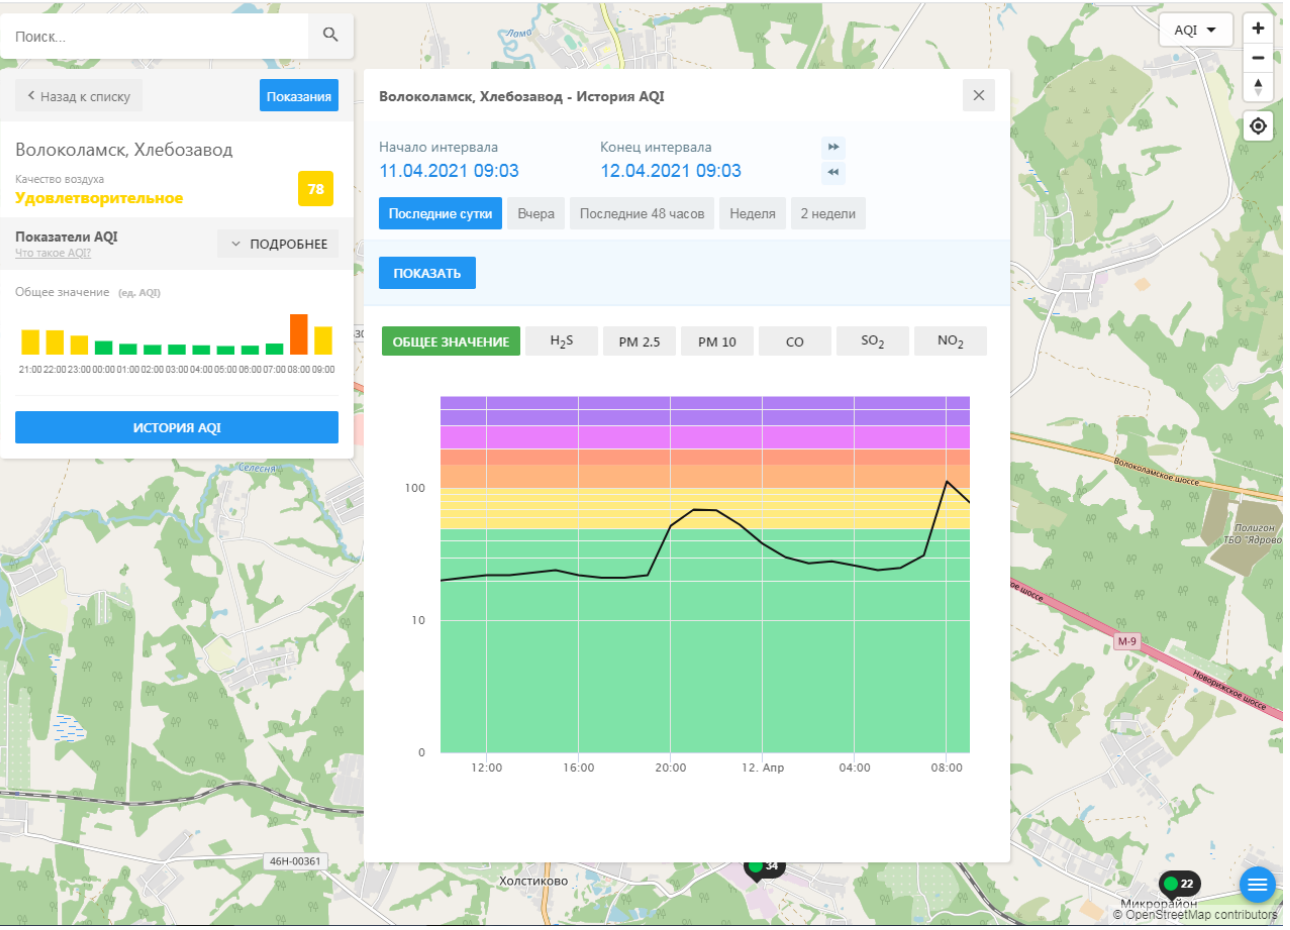

Поиск...

Волоколамск, Родниковая

Качество воздуха **Хорошее** 11

Показатели AQI

Общее значение (ед. AQI)

ИСТОРИЯ AQI

Волоколамск, Родниковая - История AQI

Начало интервала: 11.04.2021 09:02

Конец интервала: 12.04.2021 09:02

Последние сутки | Вчера | Последние 48 часов | Неделя | 2 недели

ПОКАЗАТЬ

ОБЩЕЕ ЗНАЧЕНИЕ | H₂S | PM 2.5 | PM 10 | **CO** | SO₂ | NO₂

100

10

0

12:00 16:00 20:00 12. Apr 04:00 08:00

Родниковское шоссе

OpenStreetMap contributors

Поиск...

Волоколамск, Ямская

Качество воздуха **Хорошее** 34

Показатели AQI Что такое AQI? ПОДРОБНЕЕ

Общее значение (ед. AQI)

ИСТОРИЯ AQI

Волоколамск, Ямская - История AQI

Начало интервала: 11.04.2021 09:04 Конец интервала: 12.04.2021 09:04

Последние сутки Вчера Последние 48 часов Неделя 2 недели

ПОКАЗАТЬ

ОБЩЕЕ ЗНАЧЕНИЕ **H₂S** PM 2.5 PM 10 CO NO₂